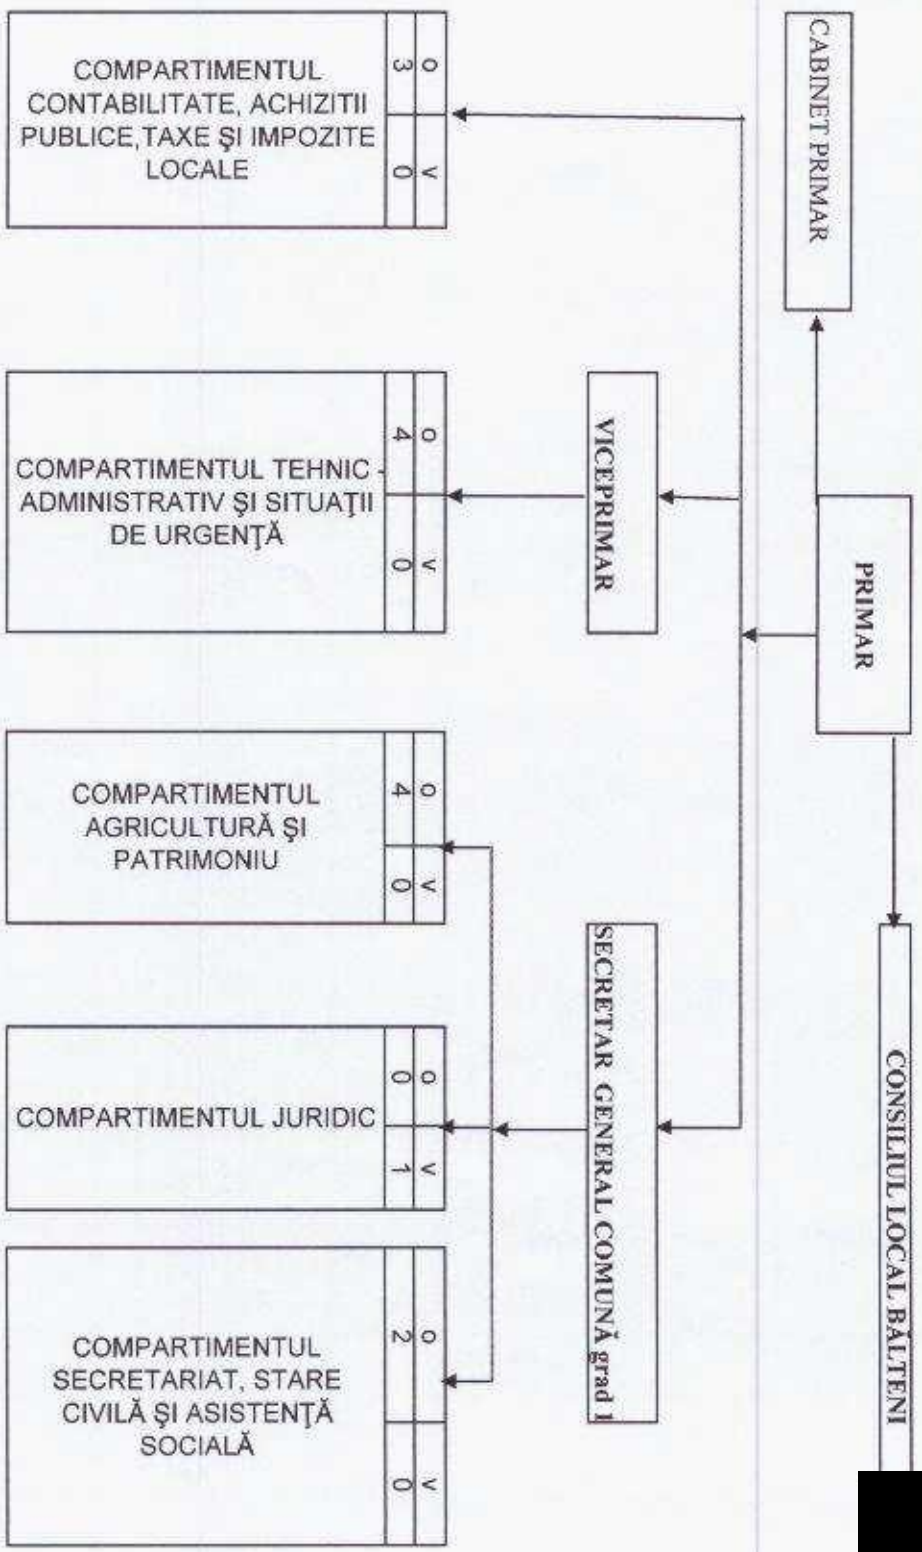

ORGANIGRAMĂ
APARATUL DE SPECIALITATE AL PRIMĂRII COMUNEI BĂLTENI

| | |
|--|----|
| NR. TOTAL FUNCȚII DE DEMNITATE PUBLICĂ | 2 |
| NR. TOTAL FUNCȚII PUBLICE DE CONDUCERE | 1 |
| NR. TOTAL FUNCȚII PUBLICE DE EXECUȚIE | 10 |
| NR. TOTAL FUNCȚII CONTRACTUALE DE EXECUȚIE | 5 |
| NR. TOTAL FUNCȚII ÎN INSTITUȚIE | 18 |