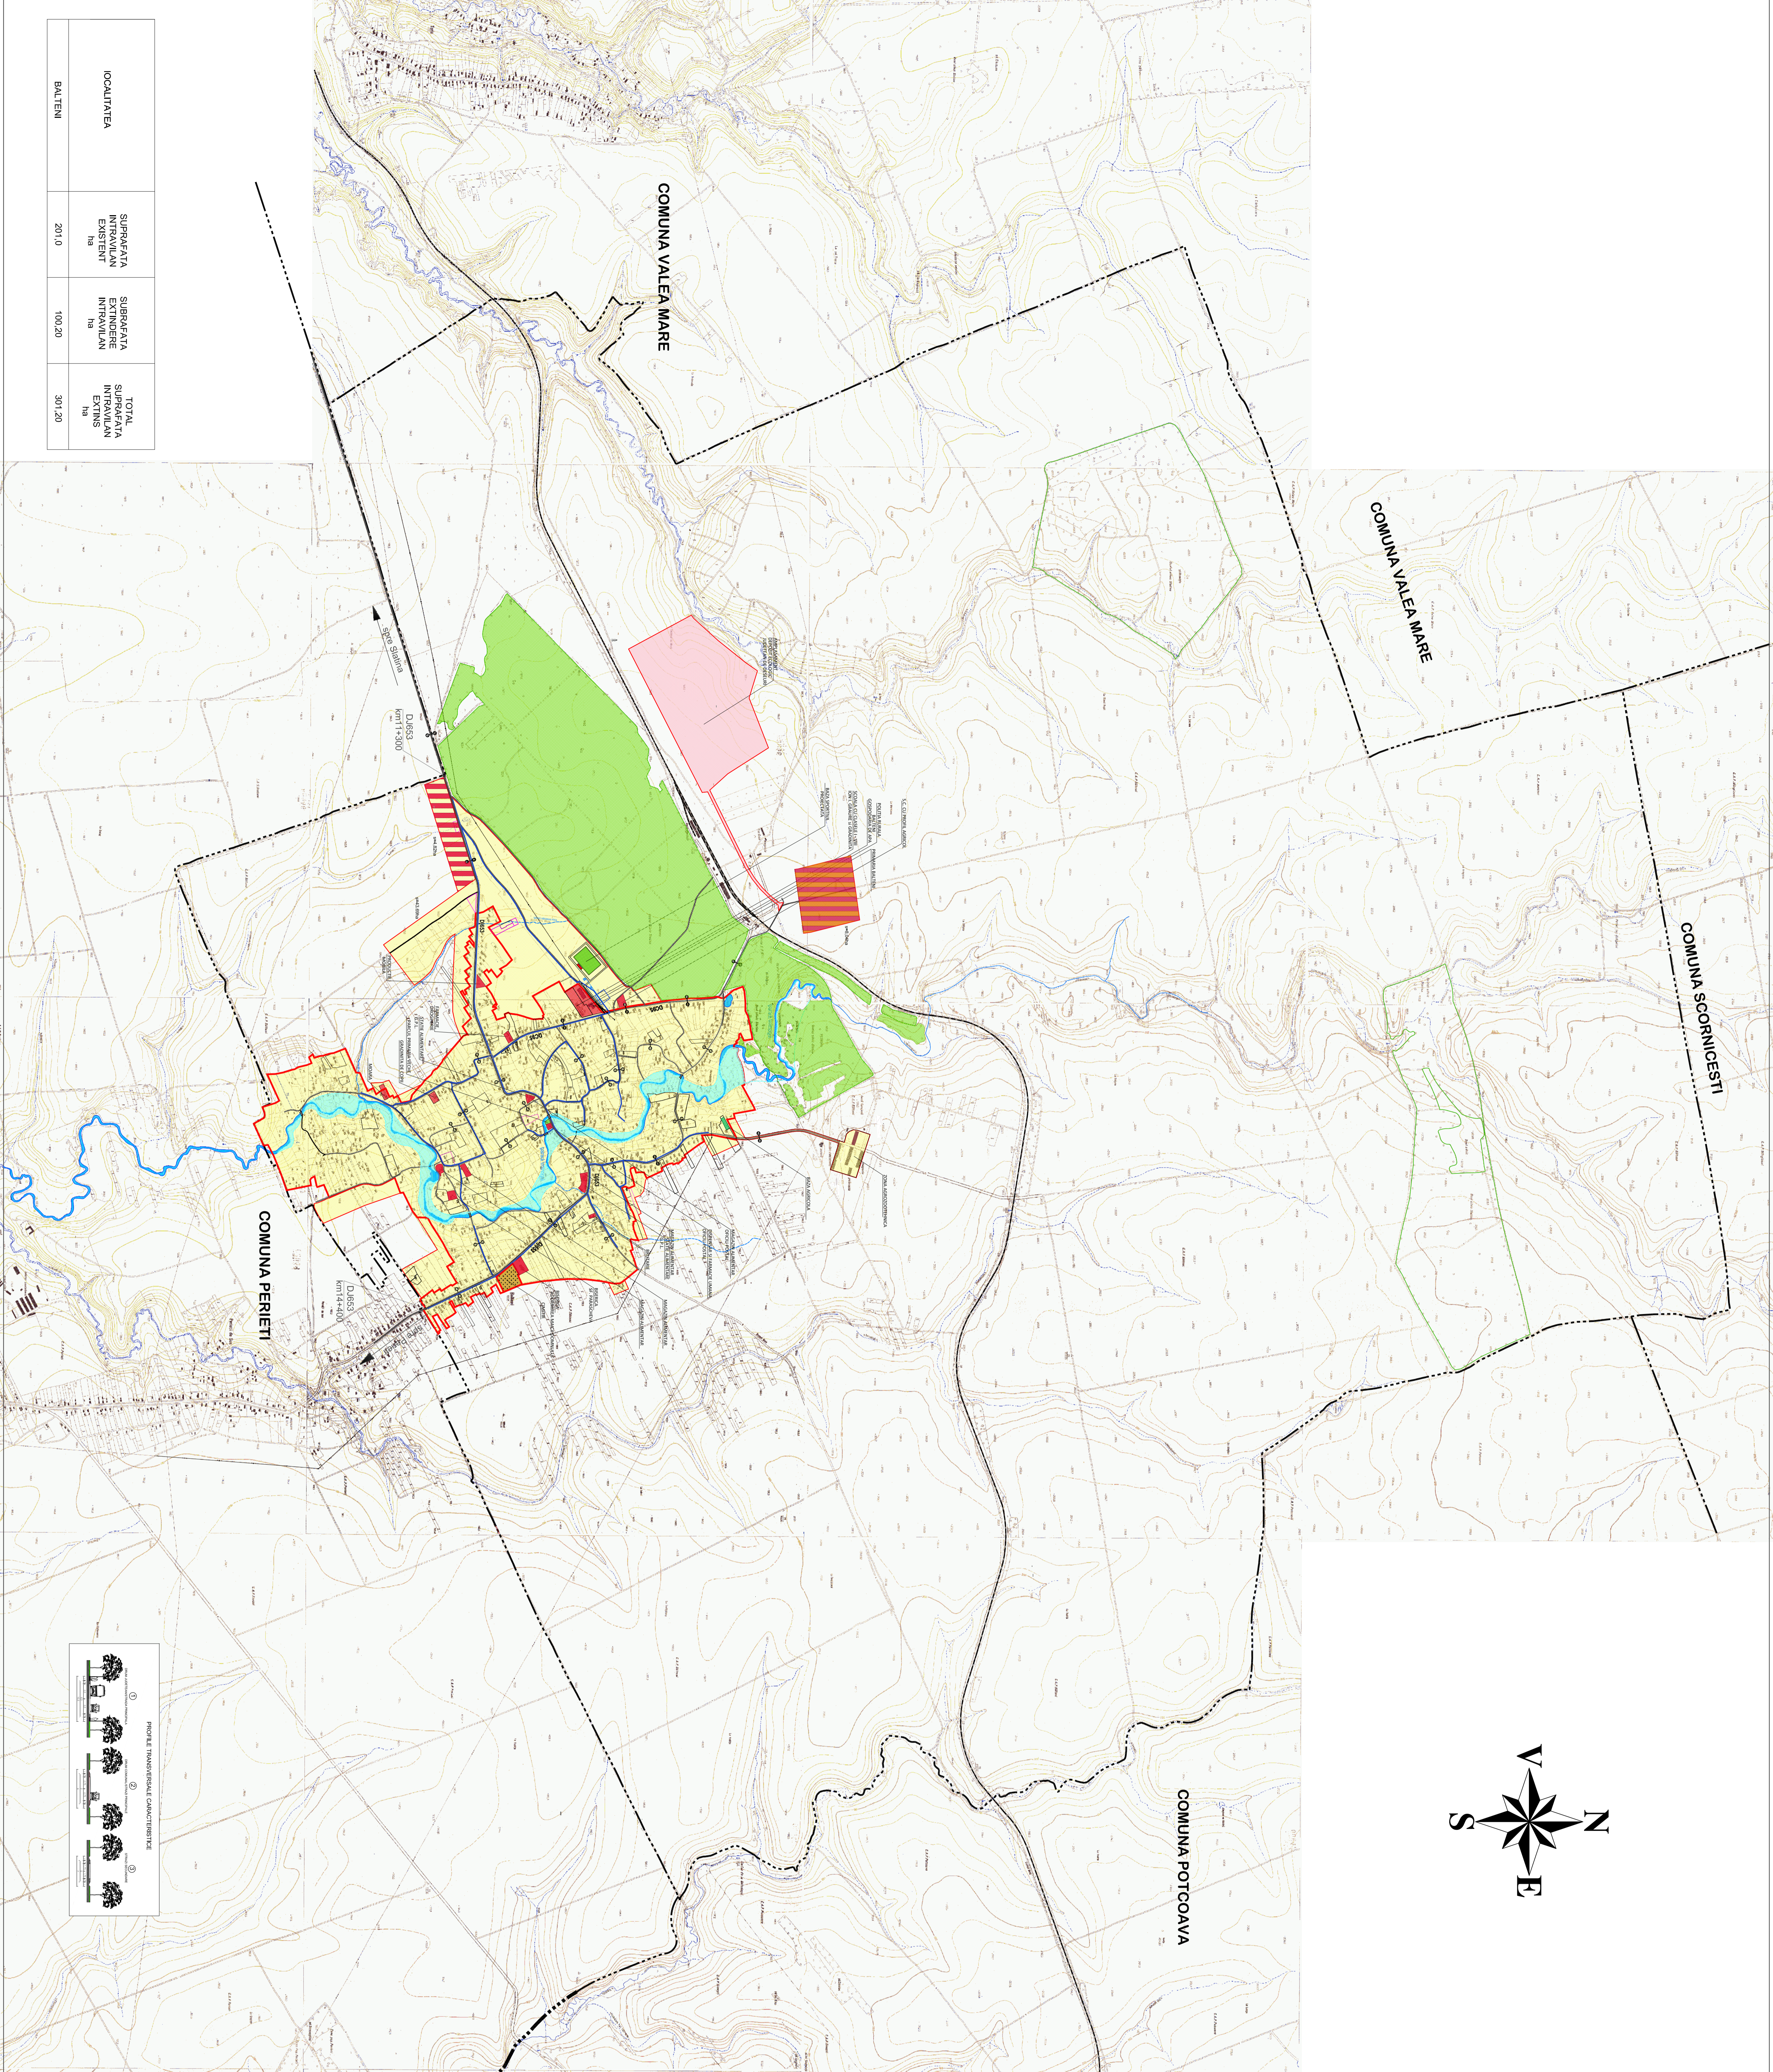

# PLAN INCADRARE IN TERITORIUL COMUNA BALTENI JUD. OLT

LOCALITATEA	SUPRAFATA INTRAVILAN EXISTENT Nr	SUPRAFATA INTRAVILAN Nr	TOTAL SUPRAFATA INTRAVILAN EXTINS Nr
BALTENI	201,0	100,20	301,20

### LEGENDA

	LIMITE LIMITA TERITORIULUI ADMINISTRATIV AL COMUNEI LIMITA TERITORIULUI ADMINISTRATIV AL INTRAVILAN EXISTENT LIMITA TERITORIULUI ADMINISTRATIV AL INTRAVILAN PROPUS
	ZONIFICARE FUNCTIONALA ZONA FENTRU LOCUINTE SI FUNCTIUNI COMPLEMENTARE
	ZONA FUNCTIONALA INDUSTRIE, NEPOLUANT SI DEPOZITARE EN GROSS
	ZONA SERVICII SI OFTARII DE INTERES PUBLIC
	ZONA GOSPODARIE COMUNALA (COMITR SI CATEGORIA DE GOSPODARIE COMUNALA A DESERVILOR MENAJERIE PROFESIA APE
	ZONA SECTOR AGROZOOOTENIC
	TEREN DE SPORT EXISTENT/PROPUS SI REAMENAJARE DRUMURI SI STRAZI
	DRUMURI IJTERNESTRADA CATEGORIA II
	STRAZI CATEGORIA IV
	INTERSECTII IMPORTANTE PROPUSE PENTRU MODERNIZARE PROFIL TRANSVERSAL PROFUS
	ZONE DE PROTECTIEINTERIOCRICE
	ZONE PROTEJANTE
	INTERIOCRICE TEMPORANA DE CONSTRUIRE PANA LA ELABORAREA PULZ
	ZONE INUNDABILE LA AVERSE